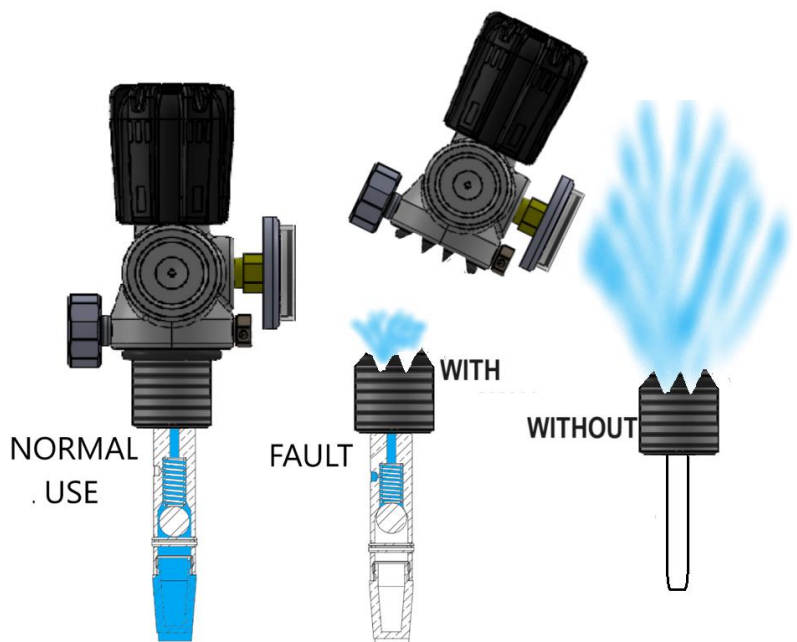

EXTRAFLOW

MADE IN ITALY

VALVOLA SOPPRESSIONE DI FLUSSO

Uno sviluppo in sicurezza è la valvola EXTRAFLOW. Il tiraggio è stato sviluppato per essere una protezione aggiuntiva, in caso di caduta del cilindro e rottura della valvola alla base, impedisce al deflusso dal cilindro di generare una spinta del getto pericolosa per cose e persone. Nel caso in cui la valvola sia danneggiata, il deflusso spinge la sfera, tenuta in posizione di riposo dalla molla calibrata, fino alla chiusura parziale dell'astina di livello, un microforo permette comunque lo scarico dell'aria conteggiata nel cilindro con portata ridotta, questa soluzione riduce a valori estremamente bassi della spinta del getto escludendo o quantomeno riducendo al minimo i danni a cose e persone.

EXTRA FLOW VALVE

A further safe development is the Extra flow valve. The draft was developed to be an additional protection, should the cylinder fall and the valve shear off at the base, it prevents the outflow from the cylinder from generating a jet thrust that is dangerous to property and people. In case the valve is damaged, the outflow pushes the sphere, held in the rest position by the calibrated spring, until the partial closure of the dipstick, a micro-hole still allows the discharge of the air counted in the cylinder with a reduced flow, this solution reduces to extremely low values of the jet thrust excluding or at least minimizing damage to property and people.

Code	Description	Inlet
2030	FISHING TUBE EX FLOW M6X0,75	M6
2030A	FISHING TUBE EX FLOW M8X0,75	M8

Np = Net Price

SAN-O-SUB MBB ITALIA È UNA AZIENDA MECCANICA CON SEDE PRODUTTIVA IN ITALIA, FONDATA A MILANO NEL 1934, PER LA PRODUZIONE DI RIDUTTORI INDUSTRIALI, VALVOLE E PRODOTTI MEDICALI.