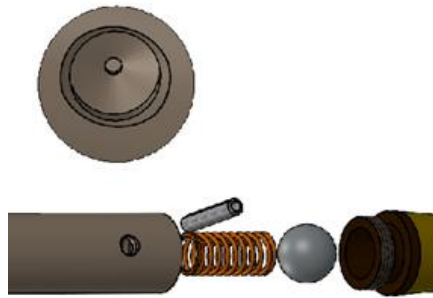

EXTRAFLOW

MADE IN ITALY

VALVOLA SOPPRESSIONE DI FLUSSO

Uno sviluppo in sicurezza è la valvola EXTRAFLOW. Il tiraggio è stato sviluppato per essere una protezione aggiuntiva, in caso di caduta del cilindro e rottura della valvola alla base, impedisce al deflusso dal cilindro di generare una spinta del getto pericolosa per cose e persone. Nel caso in cui la valvola sia danneggiata, il deflusso spinge la sfera, tenuta in posizione di riposo dalla molla calibrata, fino alla chiusura parziale dell'astina di livello, un microforo permette comunque lo scarico dell'aria conteggiata nel cilindro con portata ridotta, questa soluzione riduce a valori estremamente bassi della spinta del getto escludendo o quantomeno riducendo al minimo i danni a cose e persone.

EXTRA FLOW VALVE

A further safe development is the Extra flow valve. The draft was developed to be an additional protection, should the cylinder fall and the valve shear off at the base, it prevents the outflow from the cylinder from generating a jet thrust that is dangerous to property and people. In case the valve is damaged, the outflow pushes the sphere, held in the rest position by the calibrated spring, until the partial closure of the dipstick, a micro-hole still allows the discharge of the air counted in the cylinder with a reduced flow, this solution reduces to extremely low values of the jet thrust excluding or at least minimizing damage to property and people.

Code	Description	Inlet
2030	FISHING TUBE EX FLOW M6X0,75	M6
2030A	FISHING TUBE EX FLOW M8X0,75	M8

Np = Net Price

SAN-O-SUB MBB ITALIA È UNA AZIENDA MECCANICA CON SEDE PRODUTTIVA IN ITALIA, FONDATA A MILANO NEL 1934, PER LA PRODUZIONE DI RIDUTTORI INDUSTRIALI, VALVOLE E PRODOTTI MEDICALI.